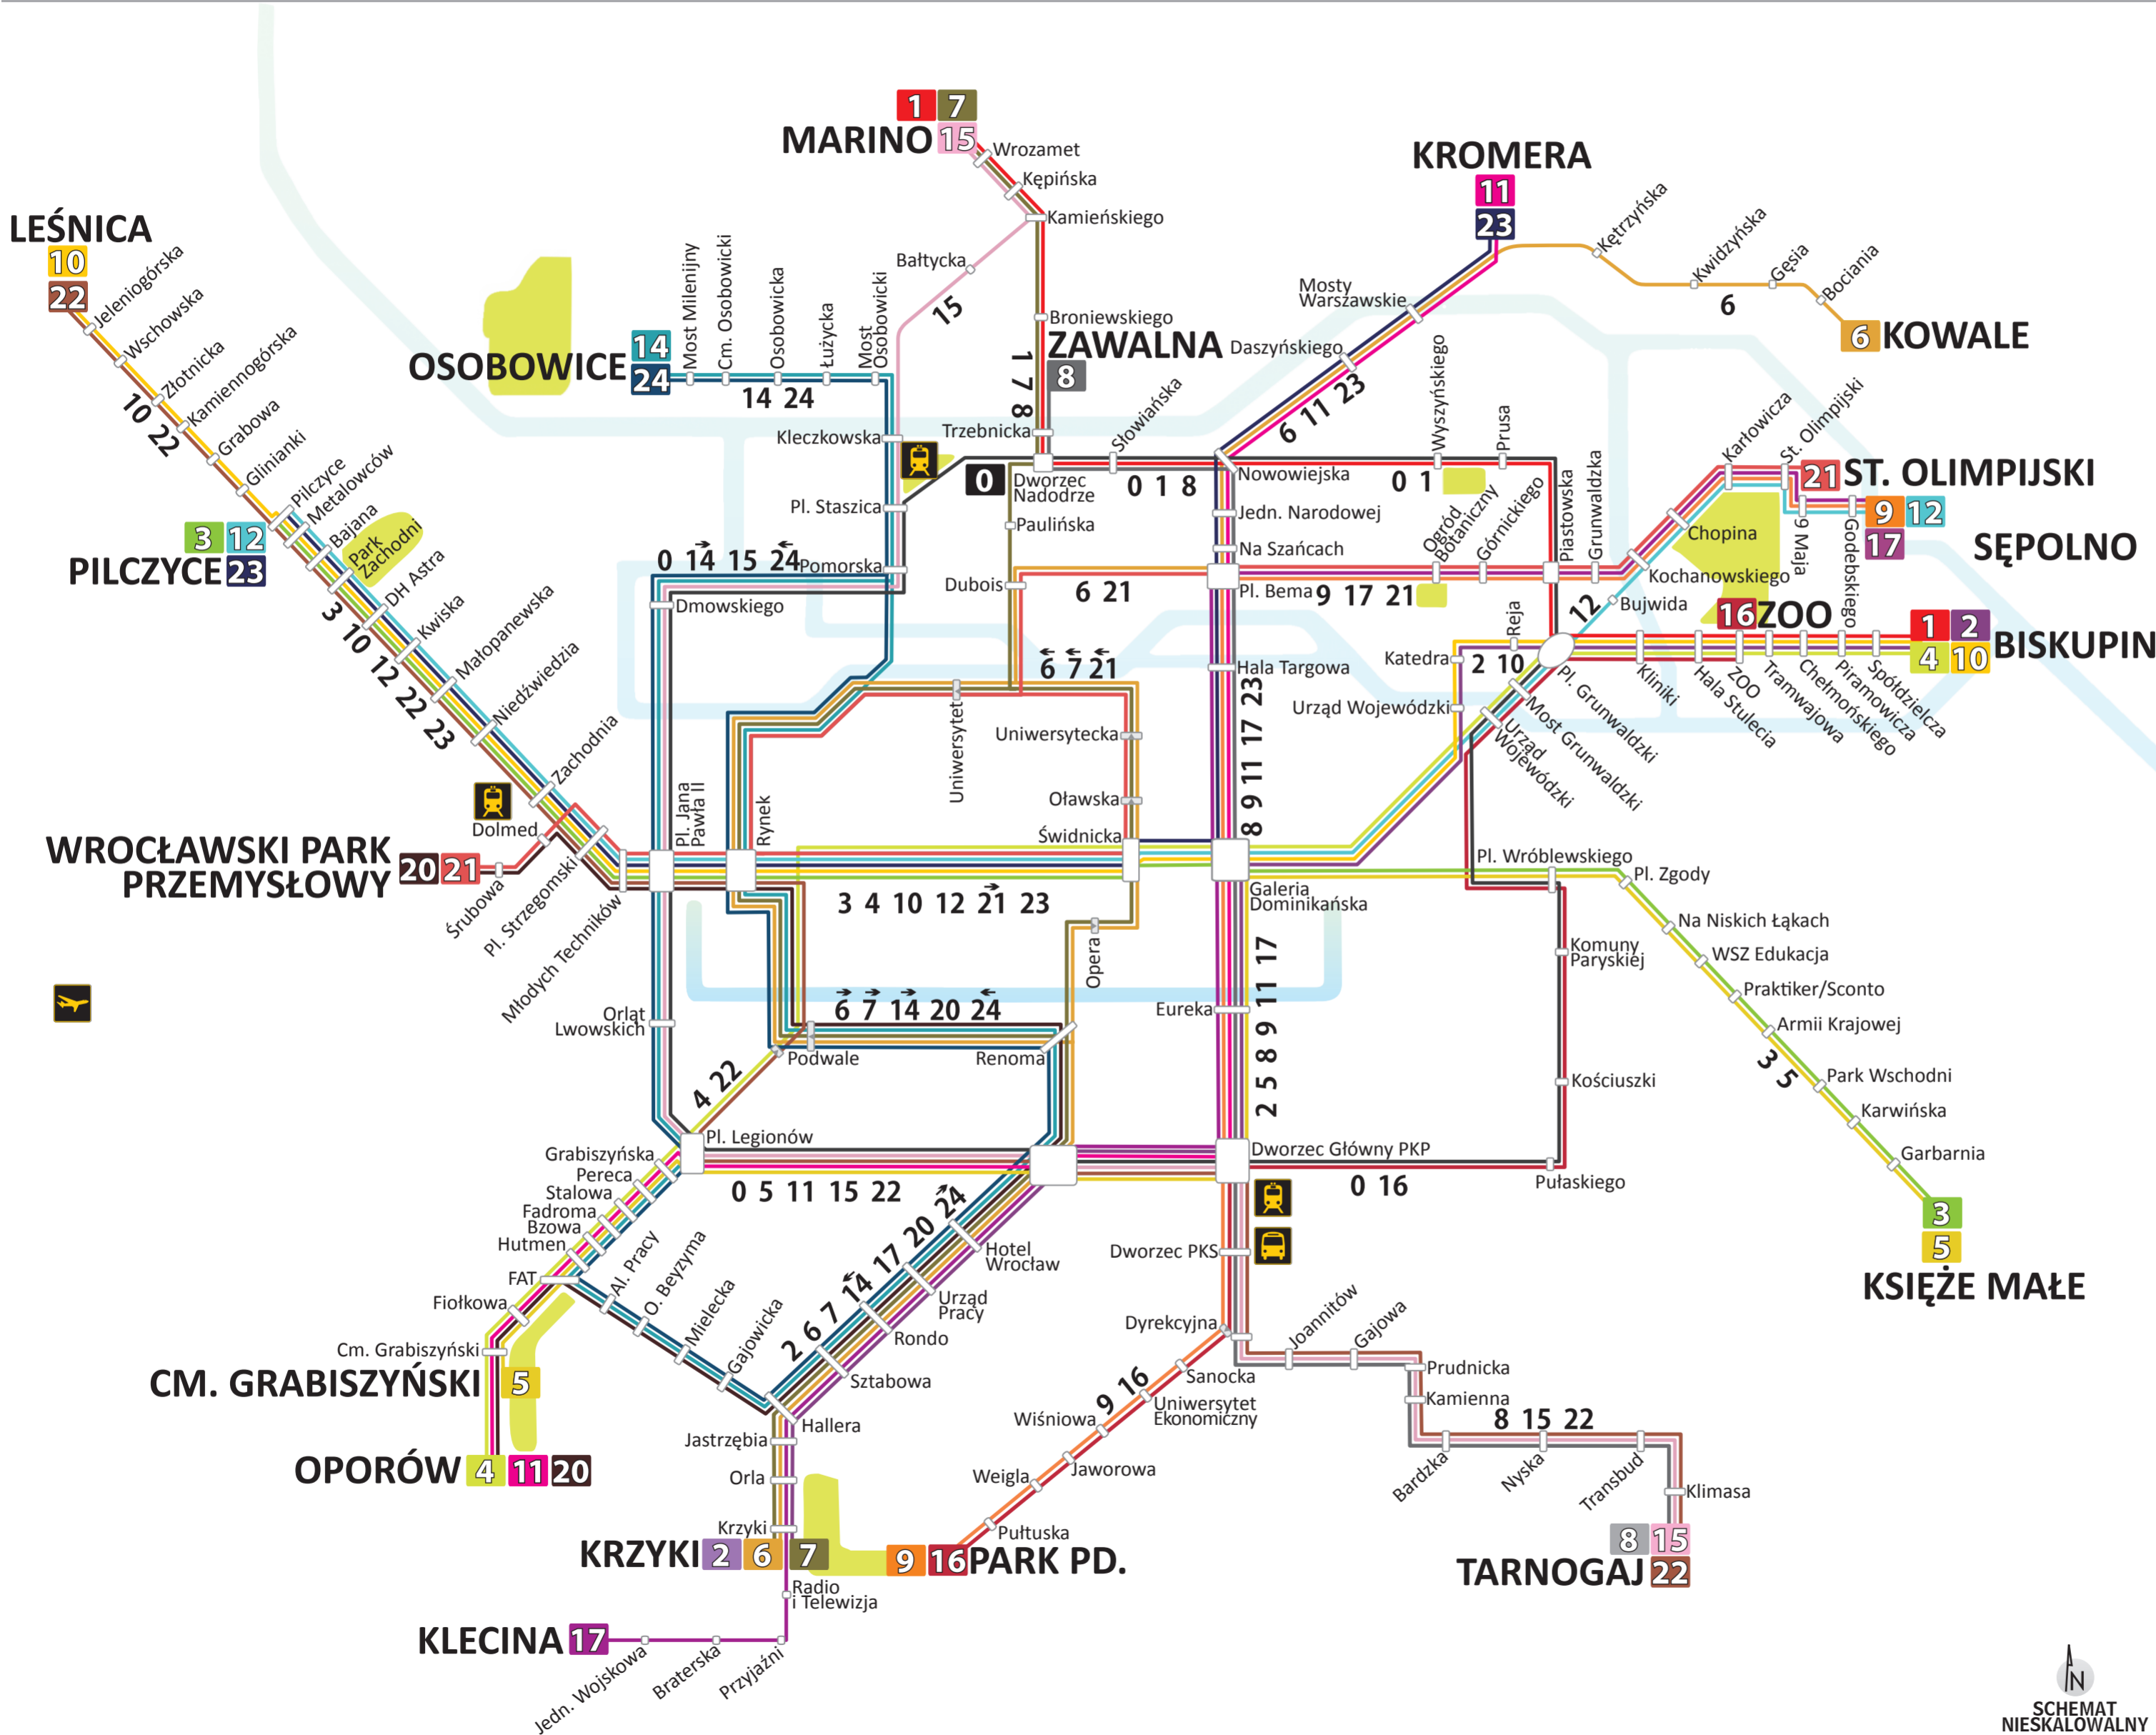

# TRAM SCHEMAT KOMUNIKACJI TRAMWAJOWEJ - UKŁAD STAŁY

wyk. Adam Kiwał

- 0** Dw. Nadodrże ↔ pl. Grunwaldzki ↔ Dw. Główny ↔ pl. Jana Pawła II ↔ Dw. Nadodrże
- 1** Biskupin - pl. Grunwaldzki - Nowowiejska - pl. Powst. Wlkp. - Trzebnicka - **Marino**
- 2** Biskupin - pl. Grunwaldzki - Wyszyńskiego - pl. Dominikański - Powstańców Śl. - **Krzyki**
- 3** Księża Małe - Krakowska - pl. Dominikański - Kazimierza Wlk.-Legnicka-Pilczyce- **Krzyki**
- 4** Biskupin - pl. Grunwaldzki - pl. Dominikański - pl. Legionów - Grabiszyńska - **Oporów**
- 5** Księża Małe - Krakowska - pl. Dominikański - pl. Legionów - Grabiszyńska - **Cm. Grabiszyński**
- 6** Kowale - Kromera - pl. Bema - Drobnera - (• Kazimierza Wlk. / • Szewska) - Powst. Śl. - **Krzyki**
- 7** Marino - Trzebnicka - pl. Powst. Wlkp. - Drobnera - (• Kazimierza Wlk. / • Szewska) - Powst. Śl. - **Krzyki**
- 8** Zawalna - Trzebnicka - Bema - pl. Dominikański - Stawowa - Armii Krajowej - **Tarnogaj**
- 9** Sepolno - Sienkiewicza - pl. Bema - pl. Dominikański - Stawowa - Ślężna - **Park Południowy**
- 10** Biskupin - pl. Grunwaldzki - Wyszyńskiego - pl. Dominikański - Kazimierza Wlk. - Legnicka - **Leśnica**
- 11** Kromera - pl. Bema - pl. Dominikański - pl. Legionów - Grabiszyńska - **Oporów**
- 12** Sepolno - pl. Grunwaldzki - pl. Dominikański - Kazimierza Wlk. - Legnicka - **Pilczyce**
- Osobowice** - pl. Staszica • Kazimierza Wlk. • Powstańców Śl. • Hallera • Grabiszyńska - pl. Legionów • pl. Jana Pawła II • Dubois • pl. Staszica - **Osobowice**
- 15** Marino - Bałtycka - pl. Staszica - Dubois - pl. Jana Pawła II - Piłsudskiego - Stawowa - Armii Krajowej - **Tarnogaj**
- 16** ZOO - pl. Grunwaldzki - Pułaskiego - Stawowa - Ślężna - **Park Południowy**
- 17** Sepolno - Sienkiewicza - pl. Bema - pl. Dominikański - Piłsudskiego - Powstańców Śl. - **Klecina**
- 20** Wrocławski Park Przemysłowy - Legnicka - pl. Jana Pawła II - Kazimierza Wlk. - Podwale - Powstańców Śl. - Hallera - **Oporów**
- 21** Wrocławski Park Przemysłowy - Legnicka - (• Kazimierza Wlk. - • Szewska) - (• Nowy Świat) - pl. Bema - Sienkiewicza - **Stadion Olimpijski**
- 22** Leśnica - Legnicka - pl. Jana Pawła II - Kazimierza Wlk. - pl. Legionów - Piłsudskiego - Stawowa - Armii Krajowej - **Tarnogaj**
- 23** Pilczyce - Legnicka - pl. Jana Pawła II - Kazimierza Wlk. - pl. Dominikański - pl. Bema - **Kromera**
- Osobowice** - pl. Staszica • Dubois • pl. Jana Pawła II • pl. Legionów • Grabiszyńska • Hallera • Powstańców Śl. • Kazimierza Wlk. • pl. Staszica - **Osobowice**